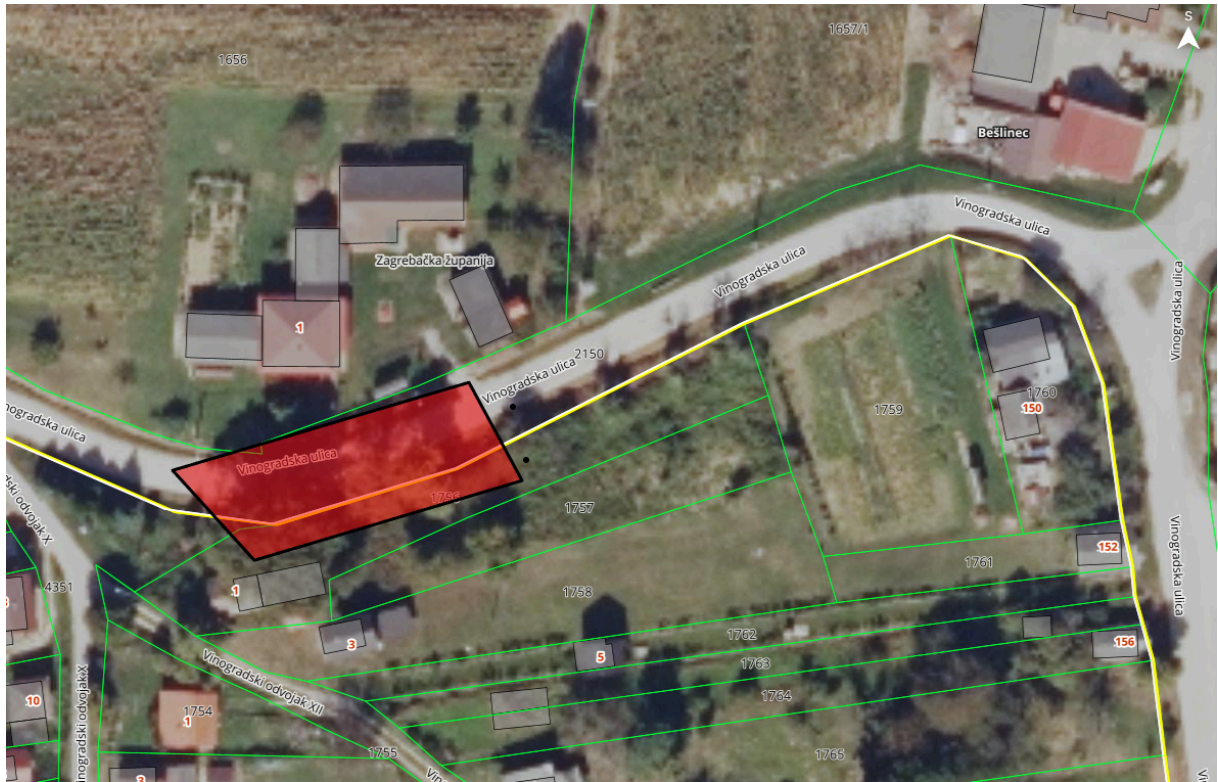

Odgovor: Dana 31.10. na svojoj Facebook stranici objavili ste da napuštate koalicijski sporazum i izlazite van.

Đurđica Grganja postavlja pitanje vezano uz hrastove.

Odgovor: Vezano uz pritužbu koja se odnosi na stabla uz cestu, u kojoj navodite bojazan od mogućeg rušenja stabala te probleme uzrokovane opadanjem lišća i nakupljanjem otpada.

Ističemo kako se predmetna prometnica nalazi u nadležnosti Županijske uprave za ceste Zagrebačke županije, koja je sukladno važećim propisima odgovorna za upravljanje, održavanje i zaštitu županijskih cesta, uključujući i vegetaciju u cestovnom pojasu.

O poduzetim radnjama i eventualnim mjerama nadležnog tijela bit ćete obaviješteni po završetku postupka.

Informacije o objektu

Čestice

Čestica 1756 KLOŠTAR IVANIĆ
 Katastarska općina 312355 KLOŠTAR IVANIĆ
 Broj kat. čestice 1756
 Površina kat. čestice 821 m²

Načini uporabe

Vrsta uporabe Površina
 VINOGRAD 769 m²
 KUĆA I GOSP. ZGRADA 52 m²

Upisane osobe

Posjedovni list 4699
 Udio 1/1
 Puno ime MRAČIĆ MILKA R.MAKOVAC
 Adresa MARTINSKA VES L.156

[Približi na objekt](#)
[Google Maps](#)
[Google Street View](#)
[OpenStreetMap](#)